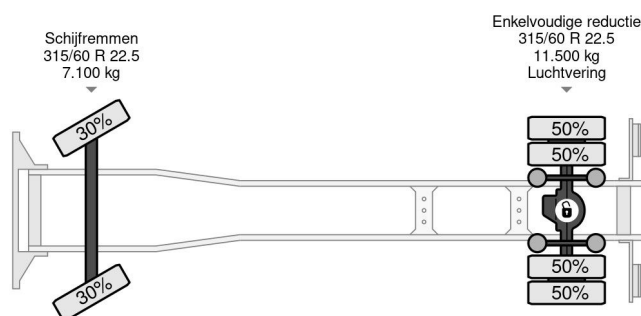

Volvo 4X2 EURO 6 599.111km DHOLLANDIA

COMMON

Preis	€ 21.950,- ex MwSt
Id	VO106586
Marke	Volvo
Typ	4X2 EURO 6 599.111km DHOLLANDIA
Baujahr	2016
Kilometerstand	599.111 km
Konstruktion	Koffer
Bruttogewicht	18.000 kg
Schadstoffklasse	6

Volvo FL 250 4X2 EURO 6 599.111km DHOLLANDIA

Referentienummer: VO106586

PROPERTIES

Datum der eratzulassung	03-03-2016
Tüv-ablaufdatum	03-03-2024
Nummernschild	68-BGZ-1
Kraftstoffart	Diesel
Getriebe	Automatik
Fahrzeug-identifizierungsnummer	YV2T0X1A2GZ106586
Radformel	4x2
Anzahl der achsen	2
Gewicht	8.089 kg
Zylinderzahl	6
Radstand	530 cm
Konstruktionsmaße (l/b/h)	
Nutzlast	9.911 kg
Länge	945 cm
Breite	255 cm