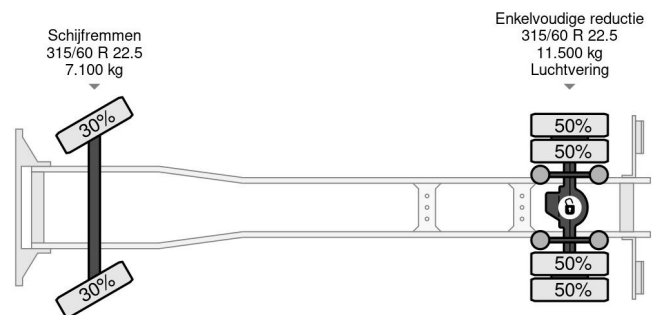

### COMMON

Preis	€ 21.950,- ex MwSt
Id	VO106586
Marke	Volvo
Typ	4X2 EURO 6 599.111km DHOLLANDIA
Baujahr	2016
Kilometerstand	599.111 km
Konstruktion	Koffer
Bruttogewicht	18.000 kg
Schadstoffklasse	6

Volvo FL 250 4X2 EURO 6 599.111km DHOLLANDIA

### PROPERTIES

Datum der eratzulassung	03-03-2016
Tüv-ablaufdatum	03-03-2024
Nummernschild	68-BGZ-1
Kraftstoffart	Diesel
Getriebe	Automatik
Fahrzeug-identifizierungsnummer	YV2T0X1A2GZ106586
Radformel	4x2
Anzahl der achsen	2
Gewicht	8.089 kg
Zylinderzahl	6
Radstand	530 cm
Konstruktionsmaße (l/b/h)	
Nutzlast	9.911 kg
Länge	945 cm
Breite	255 cm