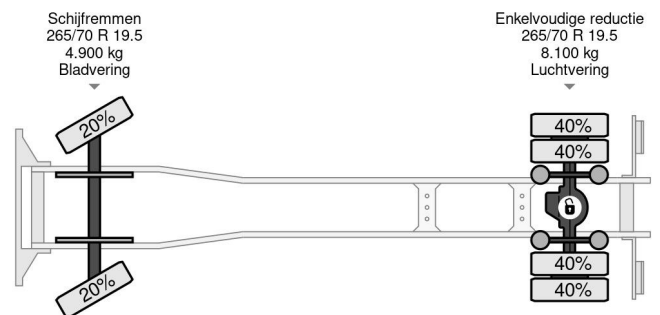

### COMMON

Preis	Auf Anfrage ex MwSt
Id	MB792470
Marke	Mercedes-Benz
Typ	4X2 EURO 6 - NEU TUV DHOLLANDIA
Baujahr	2013
Kilometerstand	618.898 km
Konstruktion	Koffer
Bruttogewicht	11.990 kg
Schadstoffklasse	6

### PROPERTIES

Datum der eratzulassung	17-10-2013
Tuv-ablaufdatum	17-10-2024
Nummernschild	35-BDF-9
Kraftstoffart	Diesel
Getriebe	Automatik
Fahrzeug-identifizierungsnummer	WDB9670251L792470
Radformel	4x2
Anzahl der achsen	2
Gewicht	7.280 kg
Zylinderzahl	6
Leistung in kw	175
Leistung in ps	238
Radstand	536 cm
KonstruktionsmaÙe (l/b/h)	
Nutzlast	4.710 kg
Länge	955 cm
Breite	255 cm