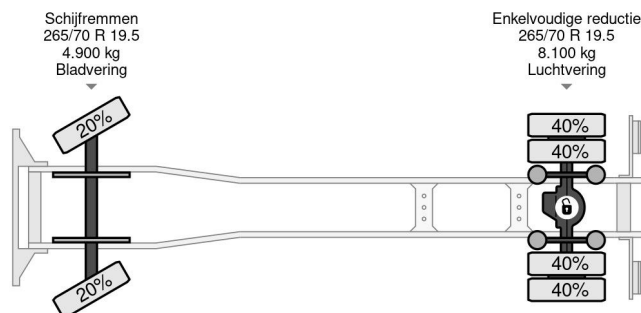

Mercedes-Benz 4X2 EURO 6 - NEU TUV DHOLLANDIA

COMMON

Preis	Auf Anfrage ex MwSt
Id	MB792470
Marke	Mercedes-Benz
Typ	4X2 EURO 6 - NEU TUV DHOLLANDIA
Baujahr	2013
Kilometerstand	618.898 km
Konstruktion	Koffer
Bruttogewicht	11.990 kg
Schadstoffklasse	6

Mercedes-Benz Atego 1224 4X2 EURO 6 - NEU TUV DHOL...

Referenznummer: MB792470

PROPERTIES

Datum der erstzulassung	17-10-2013
Tüv-ablaufdatum	17-10-2024
Nummernschild	35-BDF-9
Kraftstoffart	Diesel
Getriebe	Automatik
Fahrzeug-identifizierungsnummer	WDB9670251L792470
Radformel	4x2
Anzahl der achsen	2
Gewicht	7.280 kg
Zylinderzahl	6
Leistung in kw	175
Leistung in ps	238
Radstand	536 cm
Konstruktionsmaße (l/b/h)	
Nutzlast	4.710 kg
Länge	955 cm
Breite	255 cm