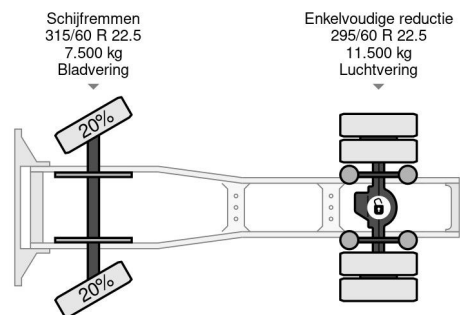

Referenznummer: DA051409