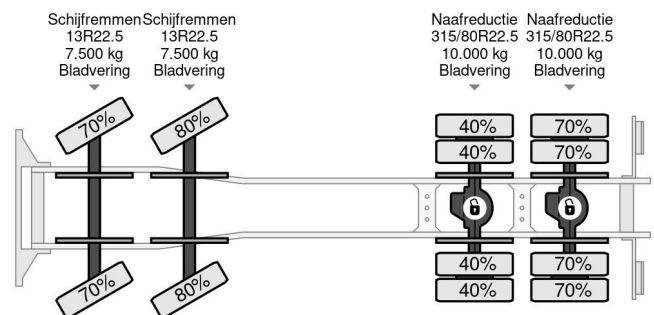

Referenznummer: DA896535