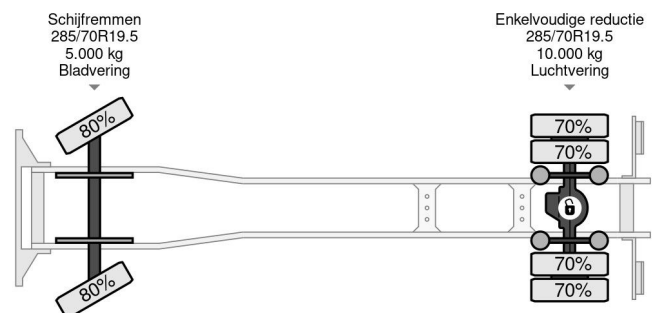

## COMMON

Preis	€ 21.950,- ex MwSt
Id	MA256797
Marke	MAN
Typ	4X2 - EURO 5 - ONLY 83.192 KM + BOX 6,50 MTR + DHOLLANDIA LAADKLEP
Baujahr	2011
Kilometerstand	83.192 km
Konstruktion	Koffer
Bruttogewicht	15.000 kg
Schadstoffklasse	5

## PROPERTIES

Datum der erstzulassung	03-02-2011
Tüv-ablaufdatum	03-02-2024
Nummernschild	BX-ZR-63
Kraftstoffart	Diesel
Getriebe	Automatik
Fahrzeug-identifizierungsnummer	WMAN16ZZ0BY256797
Radformel	4x2
Anzahl der achsen	2
Gewicht	10.790 kg
Zylinderzahl	6
Leistung in kw	184
Leistung in ps	250
Radstand	478 cm
Konstruktionsmaße (l/b/h)	
Nutzlast	4.210 kg
Länge	833 cm
Breite	249 cm