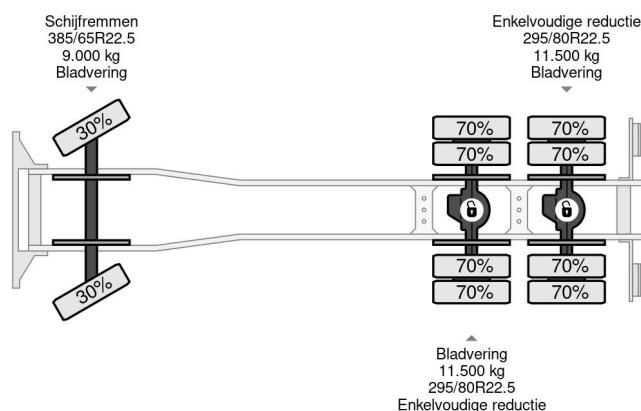

MAN 6X4 + PALFINGER PK17502 + TIPPER - FULL STEEL SUSP. - MANUAL GEAR - EURO 3

COMMON

Preis	€ 23.950,- ex MwSt
Id	MA449650
Marke	MAN
Typ	6X4 + PALFINGER PK17502 + TIPPER - FULL STEEL SUSP. - MANUAL GEAR - EURO 3
Baujahr	2006
Kilometerstand	615.131 km
Konstruktion	Kipper
Bruttogewicht	26.000 kg
Schadstoffklasse	3

MAN TGA 26.390 6X4 + PALFINGER PK17502 + TIPPER - F...
Referentienummer: MA449650

PROPERTIES

Datum der eratzulassung	09-06-2006
Kraftstoffart	Diesel
Getriebe	Schaltgetriebe
Fahrzeug-identifizierungsnummer	WMAH26ZZ56M449650
Radformel	6x4
Anzahl der achsen	3
Gewicht	14.595 kg
Leistung in kw	287
Leistung in ps	390
Konstruktionsmaße (l/b/h)	
Nutzlast	11.405 kg

BESCHREIBUNG