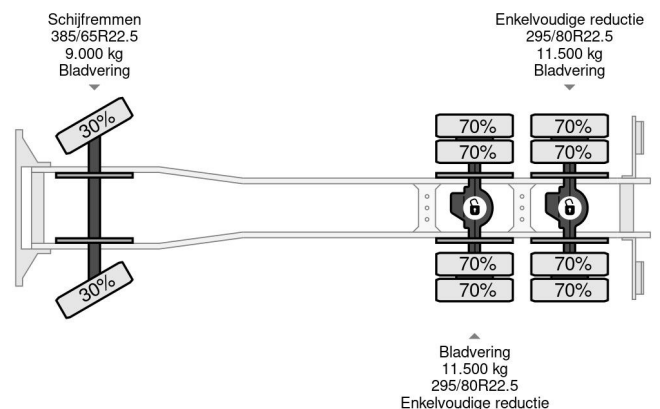

MAN 6X4 + PALFINGER PK17502 + TIPPER - FULL STEEL SUSP. - MANUAL GEAR - EURO 3

COMMON

Preis	€ 23.950,- ex MwSt
Id	MA449650
Marke	MAN
Typ	6X4 + PALFINGER PK17502 + TIPPER - FULL STEEL SUSP. - MANUAL GEAR - EURO 3
Baujahr	2006
Kilometerstand	615.131 km
Konstruktion	Kipper
Bruttogewicht	26.000 kg
Schadstoffklasse	3

MAN TGA 26.390 6X4 + PALFINGER PK17502 + TIPPER - F...

Referentienummer: MA449650

PROPERTIES

Datum der eratzulassung	09-06-2006
Kraftstoffart	Diesel
Getriebe	Schaltgetriebe
Fahrzeug-identifizierungsnummer	WMAH26ZZ56M449650
Radformel	6x4
Anzahl der achsen	3
Gewicht	14.595 kg
Leistung in kw	287
Leistung in ps	390
Konstruktionsmaße (l/b/h)	
Nutzlast	11.405 kg

BESCHREIBUNG