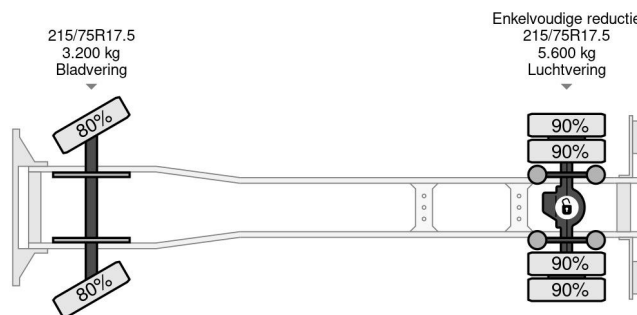

MAN 8-180 HORSE TRUCK - 4 PAARDS

COMMON

Preis	€ 11.950,- ex MwSt
Id	MA116297
Marke	MAN
Typ	8-180 HORSE TRUCK - 4 PAARDS
Baujahr	2003
Kilometerstand	243.141 km
Konstruktion	Pferdetransport
Bruttogewicht	8.400 kg
Schadstoffklasse	3

MAN LE 8-180 HORSE TRUCK - 4 PAARDS

4x2

Referentienummer: MA116297

PROPERTIES

Datum der eratzulassung	08-05-2003
Nummernschild	BN-RZ-56
Kraftstoffart	Diesel
Getriebe	Schaltgetriebe
Fahrzeug-identifizierungsnummer	WMAL33ZZZ3Y116297
Radformel	4x2
Anzahl der achsen	2
Gewicht	6.500 kg
Zylinderzahl	4
Leistung in kw	132
Leistung in ps	179
Radstand	395 cm
Nutzlast	1.900 kg
Länge	712 cm
Breite	237 cm