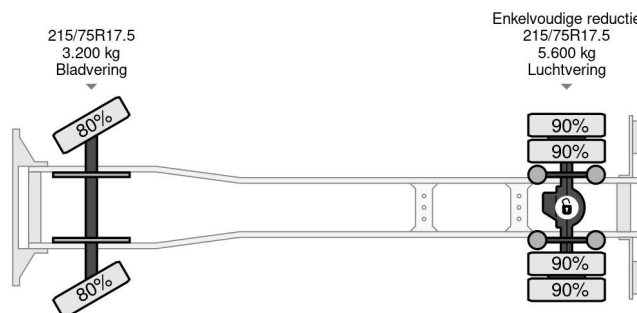

MAN 8-180 HORSE TRUCK - 4 PAARDS

COMMON

Preis	€ 11.950,- ex MwSt
Id	MA116297
Marke	MAN
Typ	8-180 HORSE TRUCK - 4 PAARDS
Baujahr	2003
Kilometerstand	243.141 km
Konstruktion	Pferdetransport
Bruttogewicht	8.400 kg
Schadstoffklasse	3

MAN LE 8-180 HORSE TRUCK - 4 PAARDS

4x2

Referentienummer: MA116297

PROPERTIES

Datum der eratzulassung	08-05-2003
Nummernschild	BN-RZ-56
Kraftstoffart	Diesel
Getriebe	Schaltgetriebe
Fahrzeug-identifizierungsnummer	WMAL33ZZZ3Y116297
Radformel	4x2
Anzahl der achsen	2
Gewicht	6.500 kg
Zylinderzahl	4
Leistung in kw	132
Leistung in ps	179
Radstand	395 cm
Nutzlast	1.900 kg
Länge	712 cm
Breite	237 cm