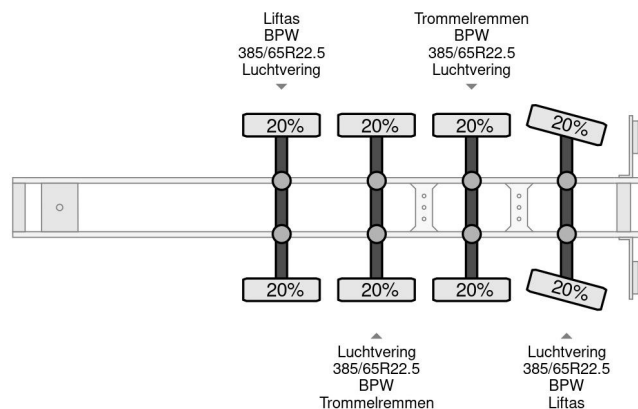

ZUBEHÖR

- Antiblockiersystem

BESCHREIBUNG