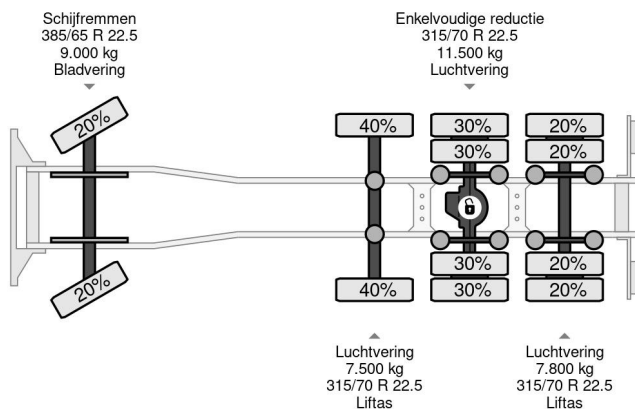

DAF SC 8X2 EURO 6 BDF SYSTEEM

COMMON

Preis	€ 22.950,- ex MwSt
Id	DA018510
Marke	DAF
Typ	SC 8X2 EURO 6 BDF SYSTEEM
Baujahr	2014
Kilometerstand	919.142 km
Konstruktion	BDF-System
Bruttogewicht	35.500 kg
Schadstoffklasse	6

DAF XF 460 SC 8X2 EURO 6 BDF SYSTEEM

Referentienummer: DA018510

PROPERTIES

Datum der erstzulassung	23-07-2014
Tüv-ablaufdatum	11-08-2023
Nummernschild	17-BFB-4
Kraftstoffart	Diesel
Getriebe	Automatik
Fahrzeug-identifizierungsnummer	XLRAKH4100G018510
Radformel	8x2
Anzahl der achsen	4
Gewicht	11.435 kg
Zylinderzahl	6
Radstand	610 cm
Konstruktionsmaße (l/b/h)	
Nutzlast	24.065 kg
Länge	883 cm
Breite	250 cm