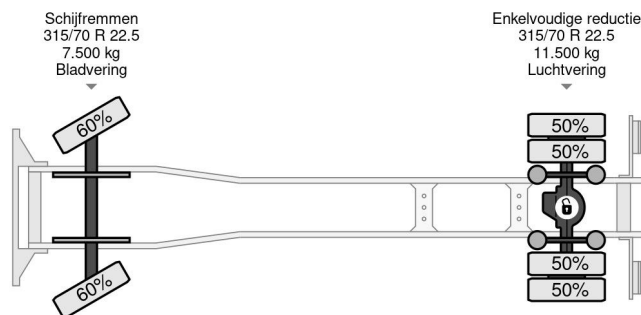

DAF 4X2 EURO 6 418.609km BOX 8.5mtr

COMMON

Preis	€ 24.950,- ex MwSt
Id	DA445759
Marke	DAF
Typ	4X2 EURO 6 418.609km BOX 8.5mtr
Baujahr	2016
Kilometerstand	418.609 km
Konstruktion	Schiebeplane
Bruttogewicht	19.000 kg
Schadstoffklasse	6

DAF LF 250 4X2 EURO 6 418.609km BOX 8.5mtr

Referenznummer: DA445759

PROPERTIES

Datum der erstzulassung	04-10-2016
Kraftstoffart	Diesel
Getriebe	Automatik
Fahrzeug-identifizierungsnummer	XLRAEL3700L445759
Radformel	4x2
Anzahl der achsen	2
Gewicht	8.550 kg
Zylinderzahl	6
Konstruktionsmaße (l/b/h)	
Nutzlast	10.450 kg

BESCHREIBUNG