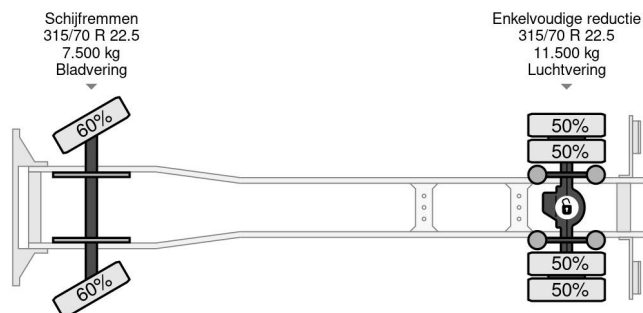

DAF 4X2 EURO 6 418.609km BOX 8.5mtr

COMMON

Preis	€ 25.950,- ex MwSt
Id	DA445759
Marke	DAF
Typ	4X2 EURO 6 418.609km BOX 8.5mtr
Baujahr	2016
Kilometerstand	418.609 km
Konstruktion	Schiebeplane
Bruttogewicht	19.000 kg
Schadstoffklasse	6

DAF LF 250 4X2 EURO 6 418.609km BOX 8.5mtr

Referenznummer: DA445759

PROPERTIES

Datum der erstzulassung	04-10-2016
Kraftstoffart	Diesel
Getriebe	Automatik
Fahrzeug-identifizierungsnummer	XLRAEL3700L445759
Radformel	4x2
Anzahl der achsen	2
Gewicht	8.550 kg
Zylinderzahl	6
Konstruktionsmaße (l/b/h)	
Nutzlast	10.450 kg

BESCHREIBUNG