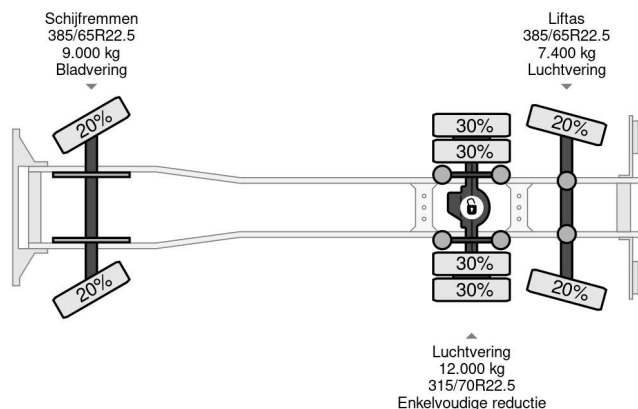

DAF SSC 6X2 - EURO 5 - 793.995 KM - CHASSIS

COMMON

Preis	€ 11.950,- ex MwSt
Id	DA876548
Marke	DAF
Typ	SSC 6X2 - EURO 5 - 793.995 KM - CHASSIS
Baujahr	2010
Kilometerstand	793.995 km
Konstruktion	Fahrgestell mit Fahrerhaus
Bruttogewicht	26.000 kg
Schadstoffklasse	5

DAF XF 105.460 SSC 6X2 - EURO 5 - 793.995 KM - CHASSIS

Referentienummer: DA876548

PROPERTIES

Datum der erstzulassung	18-05-2010
Kraftstoffart	Diesel
Getriebe	Automatik
Fahrzeug- identifizierungsnummer	XLRAS48MS0E876548
Radformel	6x2
Anzahl der achsen	3
Gewicht	9.158 kg
Nutzlast	16.842 kg

BESCHREIBUNG