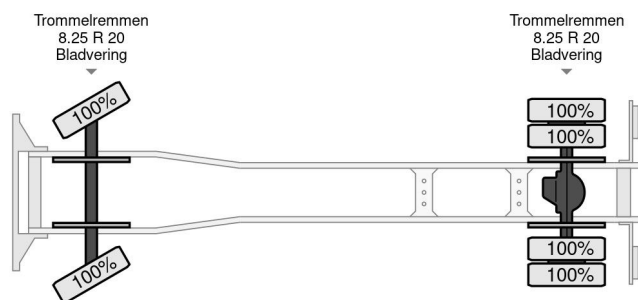

Mercedes-Benz

COMMON

Preis	€ 13.950,- ex MwSt
Id	MB007829
Marke	Mercedes-Benz
Baujahr	1962
Kilometerstand	96.417 km
Konstruktion	Fahrgestell mit Fahrerhaus

PROPERTIES

Datum der eratzulassung	20-04-1962
Kraftstoffart	Diesel
Getriebe	Schaltgetriebe
Fahrzeug-identifizierungsnummer	32800910007829
Radformel	4x2
Anzahl der achsen	2

Mercedes-Benz BL 328.48

4x2

Referenznummer: MB007829

ZUBEHÖR

BESCHREIBUNG

CHASSIS 540cm