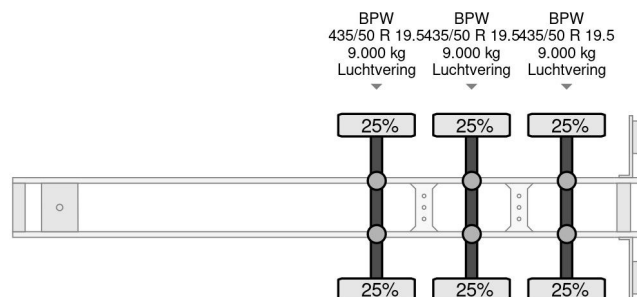

Krone SD 3x BPW 1362x248x300

COMMON

Preis	€ 4.950,- ex MwSt
Id	KR465077-2
Marke	Krone
Typ	SD 3x BPW 1362x248x300
Baujahr	2010
Konstruktion	Schiebeplanen
Bruttogewicht	39.000 kg

PROPERTIES

Datum der erstzulassung	11-05-2010
Tüv-ablaufdatum	28-06-2023
Nummernschild	OR-97-YK
Fahrzeug-identifizierungsnummer	WKESD000000465077
Anzahl der achsen	3
Gewicht	7.000 kg
Radstand	891 cm
Konstruktionsmaße (l/b/h)	
Nutzlast	32.000 kg
Länge	1.388 cm
Breite	255 cm

Krone SD 3x BPW 1362x248x300

Referenznummer: KR465077-2

ZUBEHÖR

- Antiblockiersystem
- Hecktüren

BESCHREIBUNG