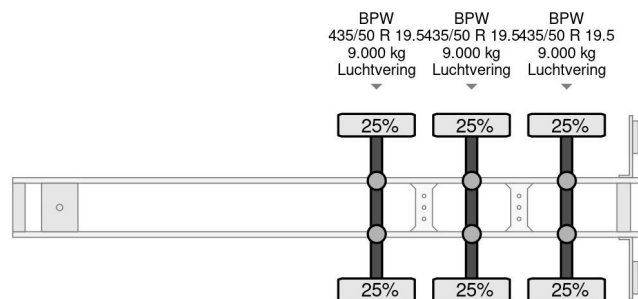

ZUBEHÖR

- Antiblockiersystem
- Hecktüren

BESCHREIBUNG