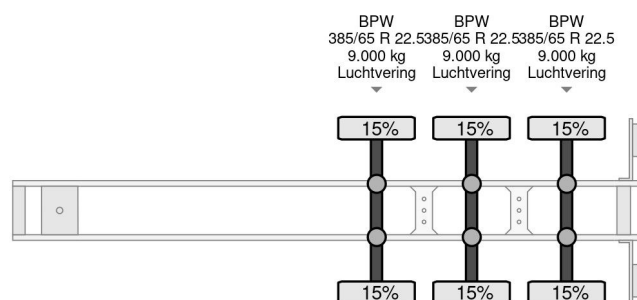

ZUBEHÖR

- Antiblockiersystem
- Hecktüren

BESCHREIBUNG