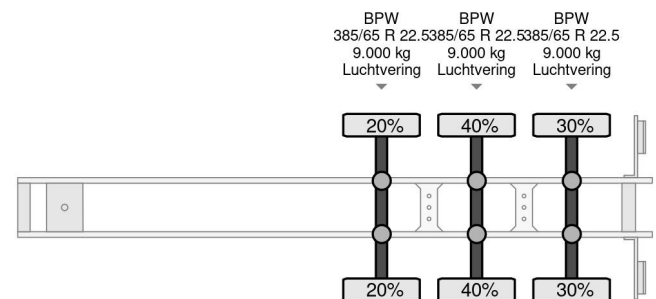

ZUBEHÖR

- Antiblockiersystem
- Hecktüren

BESCHREIBUNG