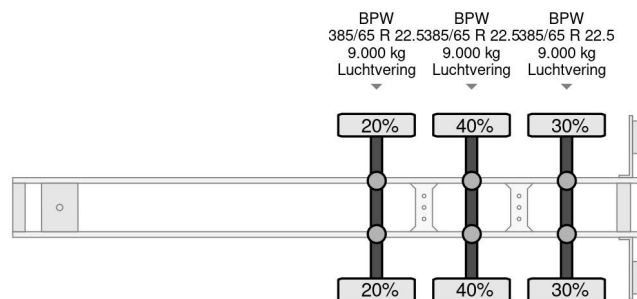

ZUBEHÖR

- Antiblockiersystem
- Hecktüren

BESCHREIBUNG