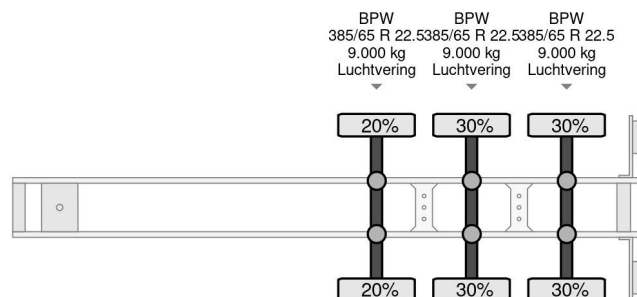

ZUBEHÖR

- Antiblockiersystem
- Hecktüren

BESCHREIBUNG