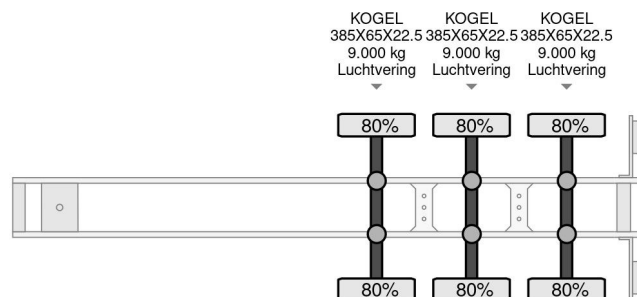

### PROPERTIES

Datum der erstzulassung	21-07-2021
Tüv-ablaufdatum	21-07-2024
Nummernschild	OS-19-TS
Fahrzeug-identifizierungsnummer	WK0S0002400265418
Anzahl der achsen	3
Gewicht	6.320 kg
Radstand	901 cm
Konstruktionsmaße (l/b/h)	
Nutzlast	35.680 kg
Länge	1.395 cm
Breite	255 cm
Höhe	400 cm

### ZUBEHÖR

- Antiblockiersystem
- Hecktüren

Kögel LIFT AXEL, 1360X248X270 CM

Referenznummer: KO265418-G