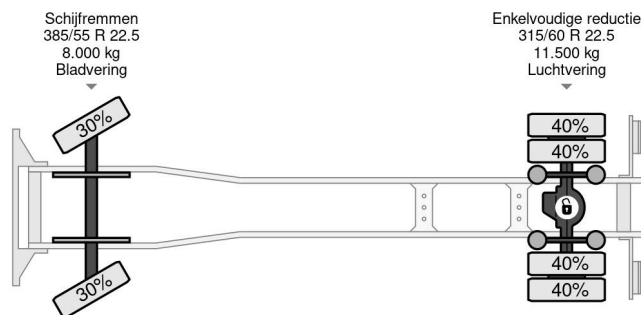

Volvo 4X2 EURO5 720x250x273 LOAD-LIFT

COMMON

Preis	€ 19.950,- ex MwSt
Id	VO711336
Marke	Volvo
Typ	4X2 EURO5 720x250x273 LOAD-LIFT
Baujahr	2011
Kilometerstand	613.935 km
Konstruktion	Schiebeplane
Bruttogewicht	18.000 kg
Schadstoffklasse	5

Volvo FM 370 4X2 EURO5 720x250x273 LOAD-LIFT

Referenznummer: VO711336

PROPERTIES

Datum der eratzulassung	31-05-2011
Kraftstoffart	Diesel
Getriebe	Automatik
Fahrzeug-identifizierungsnummer	YV2J1E1A2BA711336
Radformel	4x2
Anzahl der achsen	2
Gewicht	9.800 kg
Zylinderzahl	6
Leistung in kw	278
Leistung in ps	378
Konstruktionsmaße (l/b/h)	
Nutzlast	613.935 kg