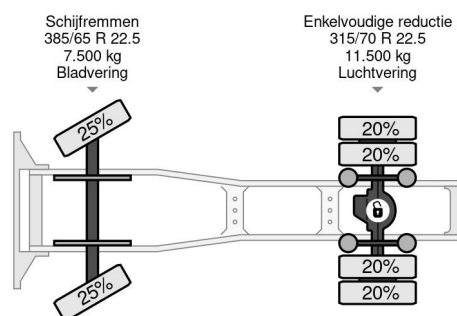

Referenznummer: SC110220