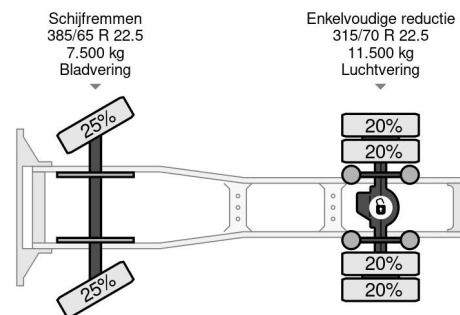

ZUBEHÖR

- Aluminium-Kraftstofftank • Antiblockiersystem
- Antiblockiersystem • Bremskraftverstärker • Dachspoiler
- Elektrische Fensterheber • Elektrisch verstellbare Außenspiegel • Fernbediente Zentralverriegelung • Fernlicht • Geschwindigkeitsbegrenzer
- Geschwindigkeitsregelanlage • Klimaanlage • Kühlschrank • Navigationssystem • Radio/CD-Spieler
- Schlafkabine • Sideskirts • Sonnenschutzklappe • Spoiler • Standheizung • Werkzeugkasten
- Zentralverriegelung

BESCHREIBUNG