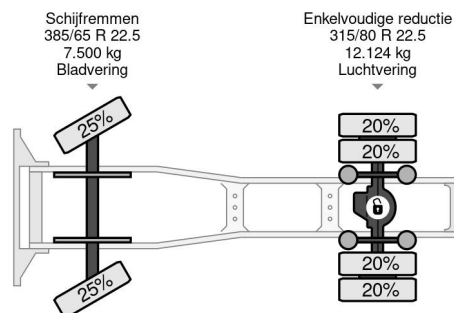

Scania 4X2 EURO 6 RETARDER

COMMON

Preis	€ 17.950,- ex MwSt
Id	SC419819
Marke	Scania
Typ	4X2 EURO 6 RETARDER
Baujahr	2016
Kilometerstand	817.448 km
Konstruktion	Standard-SZM
Bruttogewicht	19.124 kg
Schadstoffklasse	6

Scania G450 4X2 EURO 6 RETARDER

Referenznummer: SC419819

PROPERTIES

Datum der erstzulassung	07-06-2016
Kraftstoffart	Diesel
Getriebe	Automatik
Fahrzeug-identifizierungsnummer	YS2G4X20005419819
Radformel	4x2
Anzahl der achsen	2
Gewicht	7.790 kg
Nutzlast	11.334 kg

BESCHREIBUNG