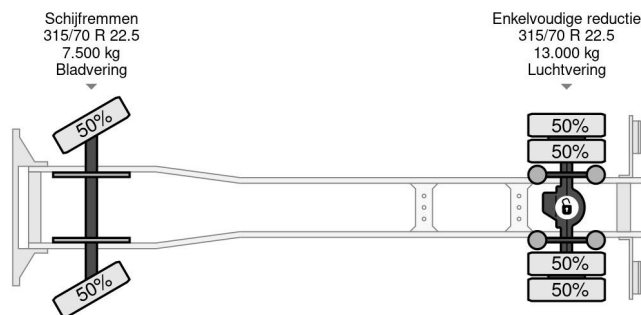

### COMMON

Preis	€ 14.950,- ex MwSt
Id	MB586443-K
Marke	Mercedes-Benz
Typ	4X2 - HMF 1063 K2 - MANUAL GEARBOX
Baujahr	2001
Kilometerstand	486.101 km
Konstruktion	Kranwagen
Bruttogewicht	19.000 kg

### PROPERTIES

Datum der eratzulassung	19-07-2001
Kraftstoffart	Diesel
Getriebe	Schaltgetriebe
Fahrzeug-identifizierungsnummer	WDB9505381K586443
Radformel	4x2
Anzahl der achsen	2
Gewicht	10.000 kg
Nutzlast	9.000 kg

### Mercedes-Benz Atego 1828 4X2 - HMF 1063 K2 - MANUAL ...

Referentienummer: MB586443-K