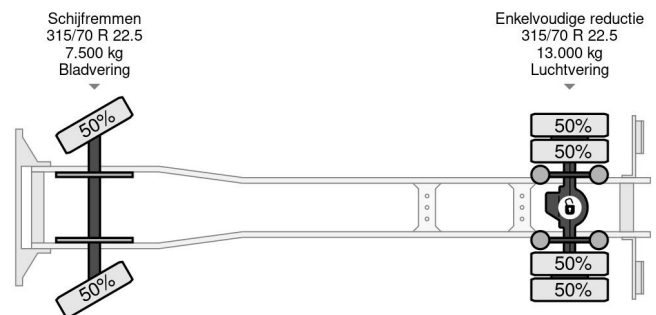

Referentienummer: MB586443-K