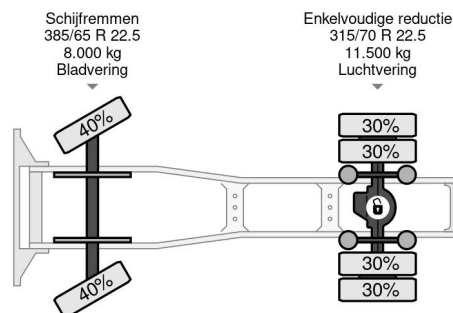

### COMMON

Preis	Auf Anfrage ex MwSt
Id	SC384535
Marke	Scania
Typ	4X2 EURO 6 RETARDER
Baujahr	2015
Kilometerstand	1.053.626 km
Konstruktion	Standard-SZM
Bruttogewicht	19.500 kg
Schadstoffklasse	6

Scania R450 4X2 EURO 6 RETARDER

### PROPERTIES

Datum der erstzulassung	30-03-2015
Tüv-ablaufdatum	09-05-2024
Nummernschild	85-BFT-8
Kraftstoffart	Diesel
Getriebe	Automatik
Fahrzeug-identifizierungsnummer	YS2R4X20005384535
Radformel	4x2
Anzahl der achsen	2
Gewicht	8.239 kg
Zylinderzahl	6
Leistung in kw	331
Leistung in ps	450
Radstand	370 cm
Nutzlast	11.261 kg
Länge	596 cm
Breite	255 cm