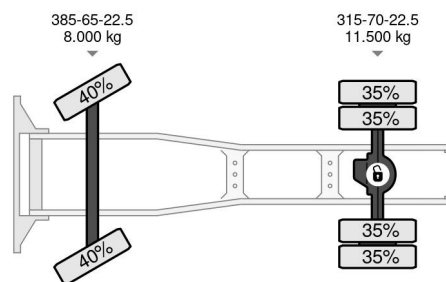

Referenznummer: da110695