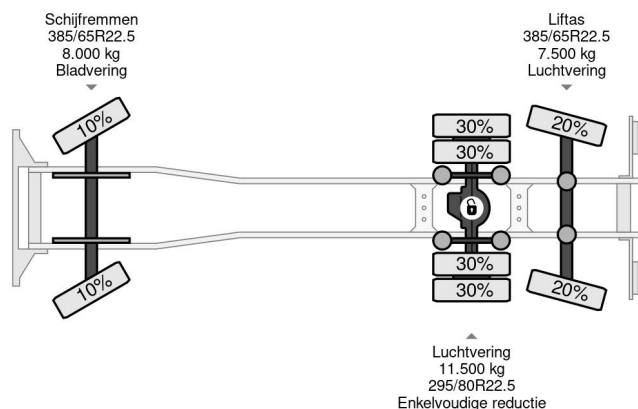

DAF 6X2 EURO 6 + CARRIER SUPRA 850 + DHOLLANDIA LAADKLEP

COMMON

Preis	€ 23.950,- ex MwSt
Id	DA065016
Marke	DAF
Typ	6X2 EURO 6 + CARRIER SUPRA 850 + DHOLLANDIA LAADKLEP
Baujahr	2015
Kilometerstand	930.898 km
Konstruktion	Kühl-/Tiefkühltransport
Bruttogewicht	27.000 kg
Schadstoffklasse	6

DAF XF 440 6X2 EURO 6 + CARRIER SUPRA 850 + DHOLL...

Referenznummer: DA065016

PROPERTIES

Datum der eratzulassung	03-06-2015
Tüv-ablaufdatum	11-06-2024
Nummernschild	86-BGB-1
Kraftstoffart	Diesel
Getriebe	Automatik
Fahrzeug-identifizierungsnummer	XLRASH4100G065016
Radformel	6x2
Anzahl der achsen	3
Gewicht	13.255 kg
Zylinderzahl	6
Leistung in kw	320
Leistung in ps	435
Radstand	645 cm
Konstruktionsmaße (l/b/h)	
Nutzlast	13.745 kg
Länge	1.023 cm
Breite	260 cm