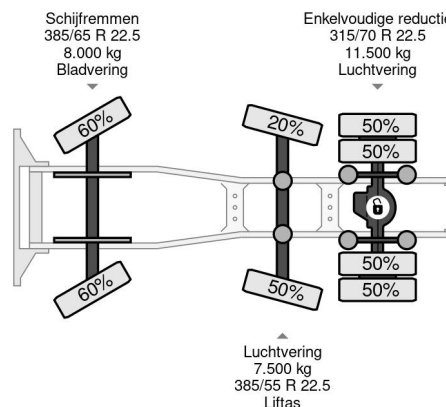

Volvo 6X2 EURO 6 + KIEP-HYDRAULIEK + STEERING AXLE

COMMON

Preis	€ 25.950,- ex MwSt
Id	VO746696
Marke	Volvo
Typ	6X2 EURO 6 + KIEP-HYDRAULIEK + STEERING AXLE
Baujahr	2013
Kilometerstand	601.864 km
Konstruktion	Standard-SZM
Bruttogewicht	27.000 kg
Schadstoffklasse	6

Volvo FH 460 6X2 EURO 6 + KIEP-HYDRAULIEK + STEERI...

Referenznummer: VO746696

PROPERTIES

Datum der eratzulassung	21-06-2013
Nummernschild	05-BBV-8
Kraftstoffart	Diesel
Getriebe	Automatik
Fahrzeug-identifizierungsnummer	YV2RTY0C3DA746696
Radformel	6x2
Anzahl der achsen	3
Gewicht	8.832 kg
Zylinderzahl	6
Leistung in kw	338
Leistung in ps	460
Radstand	410 cm
Nutzlast	18.168 kg
Länge	651 cm
Breite	252 cm