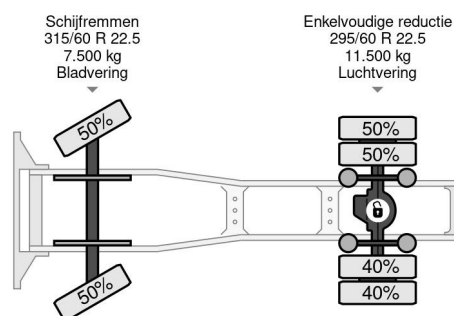

Referenznummer: DA155158