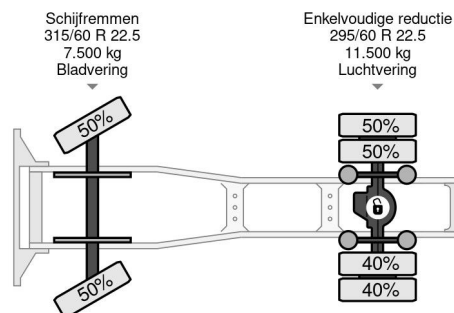

Referenznummer: DA155158