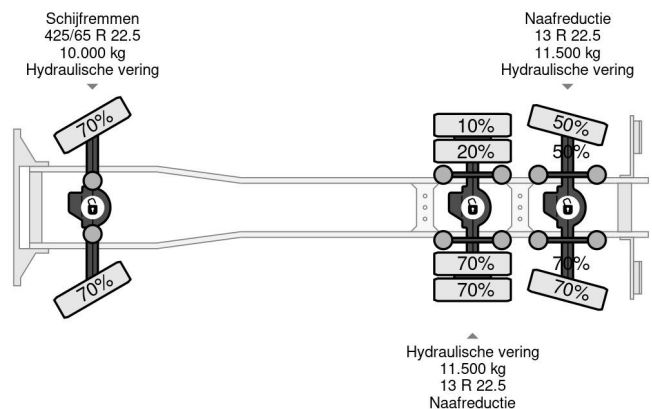

## MAN 6X6 E5 TIPPER + PALFINGER EPSILON

### COMMON

Preis	€ 45.950,- ex MwSt
Id	MA580514-K
Marke	MAN
Typ	6X6 E5 TIPPER + PALFINGER EPSILON
Baujahr	2011
Kilometerstand	456.119 km
Konstruktion	Kranwagen
Bruttogewicht	33.000 kg
Schadstoffklasse	5

MAN TGS 33.400 6X6 E5 TIPPER + PALFINGER EPSILON

Referentienummer: MA580514-K

### PROPERTIES

Datum der erstzulassung	28-11-2011
Nummernschild	BZ-PN-64
Kraftstoffart	Diesel
Getriebe	Schaltgetriebe
Fahrzeug-identifizierungsnummer	WMA56SZZ0CM580514
Radformel	6x6
Anzahl der achsen	3
Gewicht	18.425 kg
Nutzlast	14.575 kg