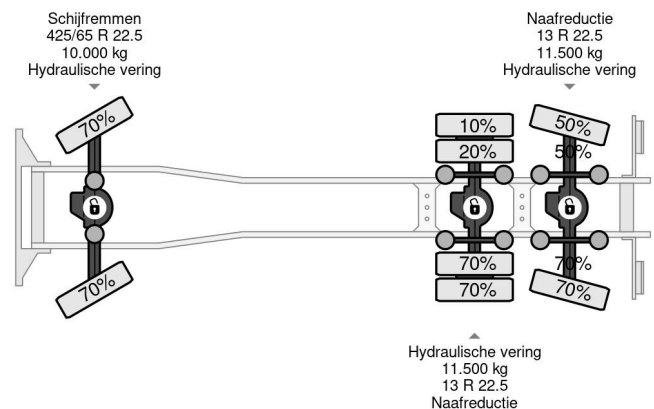

MAN 6X6 E5 TIPPER + PALFINGER EPSILON

COMMON

Preis	€ 45.950,- ex MwSt
Id	MA580514
Marke	MAN
Typ	6X6 E5 TIPPER + PALFINGER EPSILON
Baujahr	2011
Kilometerstand	456.118 km
Konstruktion	Kipper
Bruttogewicht	33.000 kg
Schadstoffklasse	5

MAN TGS 33.400 6X6 E5 TIPPER + PALFINGER EPSILON

Referentienummer: MA580514

PROPERTIES

Datum der erstzulassung	28-11-2011
Nummernschild	BZ-PN-64
Kraftstoffart	Diesel
Getriebe	Schaltgetriebe
Fahrzeug-identifizierungsnummer	WMA56SZZ0CM580514
Radformel	6x6
Anzahl der achsen	3
Gewicht	18.425 kg
Konstruktionsmaße (l/b/h)	
Nutzlast	14.575 kg

BESCHREIBUNG