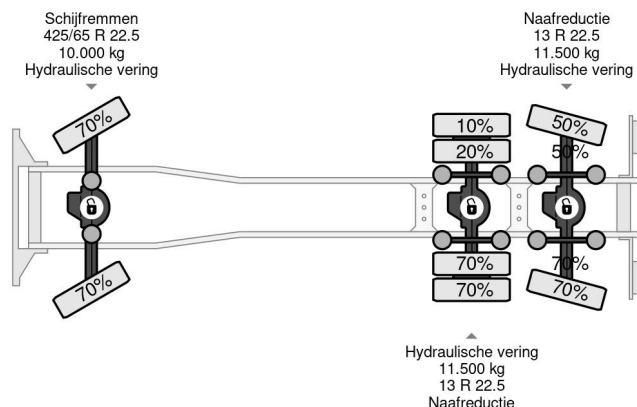

MAN 6X6 E5 TIPPER + PALFINGER EPSILON

COMMON

Preis	€ 45.950,- ex MwSt
Id	MA580514
Marke	MAN
Typ	6X6 E5 TIPPER + PALFINGER EPSILON
Baujahr	2011
Kilometerstand	456.118 km
Konstruktion	Kipper
Bruttogewicht	33.000 kg
Schadstoffklasse	5

MAN TGS 33.400 6X6 E5 TIPPER + PALFINGER EPSILON

Referentienummer: MA580514

PROPERTIES

Datum der erstzulassung	28-11-2011
Nummernschild	BZ-PN-64
Kraftstoffart	Diesel
Getriebe	Schaltgetriebe
Fahrzeug-identifizierungsnummer	WMA56SZZ0CM580514
Radformel	6x6
Anzahl der achsen	3
Gewicht	18.425 kg
Konstruktionsmaße (l/b/h)	
Nutzlast	14.575 kg

BESCHREIBUNG