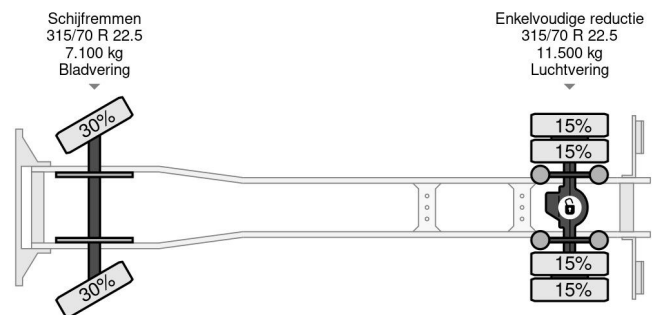

Volvo 4X2 EURO 6 CHASSIS + DHOLLANDIA

COMMON

Preis	Auf Anfrage ex MwSt
Id	VO755429
Marke	Volvo
Typ	4X2 EURO 6 CHASSIS + DHOLLANDIA
Baujahr	2016
Kilometerstand	683.477 km
Konstruktion	Fahrgestell mit Fahrerhaus
Bruttogewicht	18.600 kg
Schadstoffklasse	6

Volvo FM 330 4X2 EURO 6 CHASSIS + DHOLLANDIA

Referentienummer: VO755429

PROPERTIES

Datum der eratzulassung	08-01-2016
Tuv-ablaufdatum	06-11-2024
Nummernschild	15-BGS-5
Kraftstoffart	Diesel
Getriebe	Automatik
Fahrzeug-identifizierungsnummer	YV2X9J0A0GB755429
Radformel	4x2
Anzahl der achsen	2
Gewicht	10.199 kg
Zylinderzahl	6
Leistung in kw	250
Leistung in ps	340
Radstand	600 cm
Nutzlast	9.901 kg
Länge	1.024 cm
Breite	255 cm