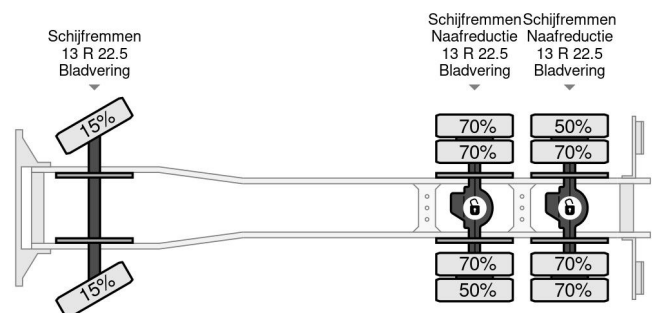

Iveco 6X4 EURO 5 + FASSI F425CXP 4+2 MANUAL + REMOTE + FULL STEEL

COMMON

Preis	€ 38.750,- ex MwSt
Id	IV191438-K
Marke	Iveco
Typ	6X4 EURO 5 + FASSI F425CXP 4+2 MANUAL + REMOTE + FULL STEEL
Baujahr	2007
Kilometerstand	243.148 km
Konstruktion	Kranwagen
Bruttogewicht	26.000 kg
Schadstoffklasse	5

Iveco Trakker 260T33 6X4 EURO 5 + FASSI F425CXP 4+2 ...

Referentienummer: IV191438-K

PROPERTIES

Datum der eratzulassung	14-12-2007
Kraftstoffart	Diesel
Getriebe	Schaltgetriebe
Fahrzeug- identifizierungsnummer	WJME2NNS40C191438
Radformel	6x4
Anzahl der achsen	3
Leistung in kw	265
Leistung in ps	360

BESCHREIBUNG