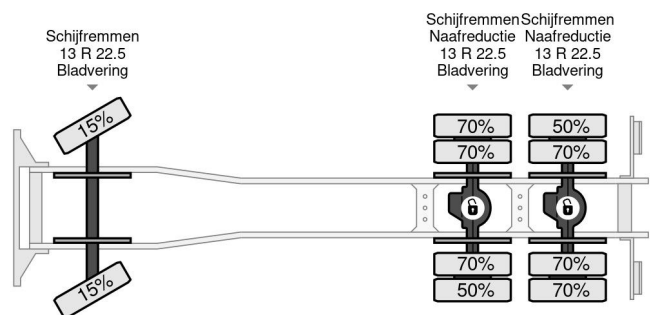

Iveco 6X4 EURO 5 + FASSI F425CXP 4+2 MANUAL + REMOTE + FULL STEEL

COMMON

Preis	€ 38.750,- ex MwSt
Id	IV191438-K
Marke	Iveco
Typ	6X4 EURO 5 + FASSI F425CXP 4+2 MANUAL + REMOTE + FULL STEEL
Baujahr	2007
Kilometerstand	243.148 km
Konstruktion	Kranwagen
Bruttogewicht	26.000 kg
Schadstoffklasse	5

Iveco Trakker 260T33 6X4 EURO 5 + FASSI F425CXP 4+2 ...

Referentienummer: IV191438-K

PROPERTIES

Datum der eratzulassung	14-12-2007
Kraftstoffart	Diesel
Getriebe	Schaltgetriebe
Fahrzeug- identifizierungsnummer	WJME2NNS40C191438
Radformel	6x4
Anzahl der achsen	3
Leistung in kw	265
Leistung in ps	360

BESCHREIBUNG