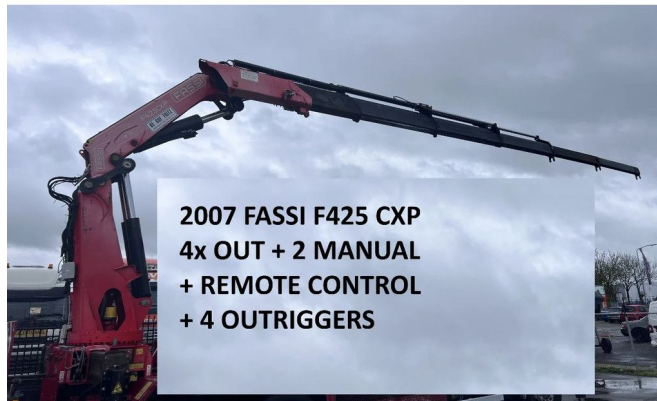

FASSI F425CXP + REMOTE + 4 OUTRIGGERS - 4x OUT + 2 MANUAL

COMMON

Preis	€ 29.500,- ex MwSt
Id	FA425CXP
Marke	FASSI
Typ	F425CXP + REMOTE + 4 OUTRIGGERS - 4x OUT + 2 MANUAL
Baujahr	2007
Konstruktion	Kranarm

PROPERTIES

ZUBEHÖR

BESCHREIBUNG