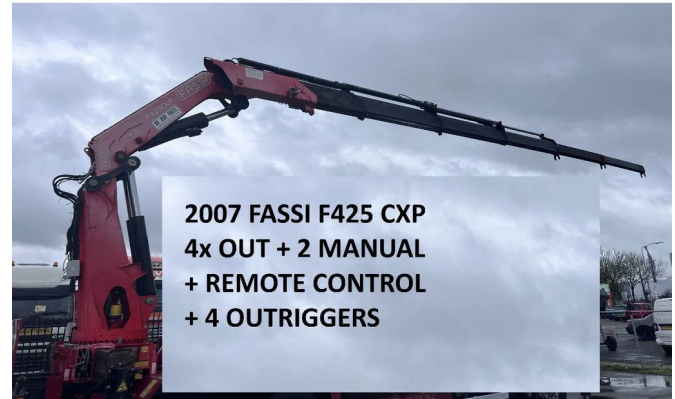

FASSI F425CXP + REMOTE + 4 OUTRIGGERS - 4x OUT + 2 MANUAL

COMMON

Preis	€ 29.500,- ex MwSt
Id	FA425CXP
Marke	FASSI
Typ	F425CXP + REMOTE + 4 OUTRIGGERS - 4x OUT + 2 MANUAL
Baujahr	2007
Konstruktion	Kranarm

PROPERTIES

ZUBEHÖR

BESCHREIBUNG