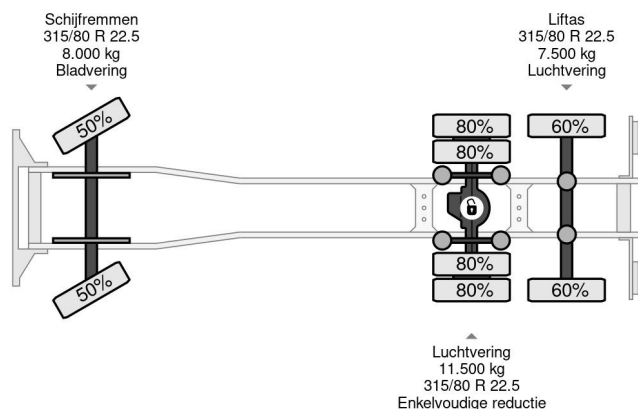

Referentienummer: VO502604-K