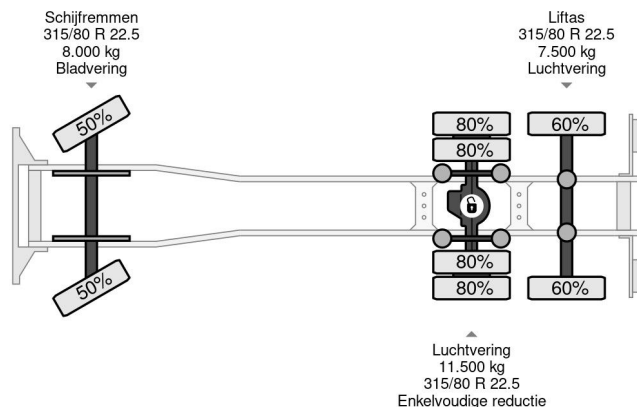

Volvo 6X2 KIPPER + PALFINGER PK12502 + REMOTE + MANUAL

COMMON

Preis	€ 34.750,- ex MwSt
Id	VO502604
Marke	Volvo
Typ	6X2 KIPPER + PALFINGER PK12502 + REMOTE + MANUAL
Baujahr	2008
Kilometerstand	433.235 km
Konstruktion	Kipper
Bruttogewicht	26.000 kg
Schadstoffklasse	4

Volvo FE 320 6X2 KIPPER + PALFINGER PK12502 + REMO...

Referentienummer: VO502604

PROPERTIES

Datum der erstzulassung	26-03-2008
Kraftstoffart	Diesel
Getriebe	Schaltgetriebe
Fahrzeug-identifizierungsnummer	YV2VBN0C28B502604
Radformel	6x2
Anzahl der achsen	3
Gewicht	12.460 kg
Leistung in kw	235
Leistung in ps	320
Konstruktionsmaße (l/b/h)	
Nutzlast	13.540 kg

BESCHREIBUNG