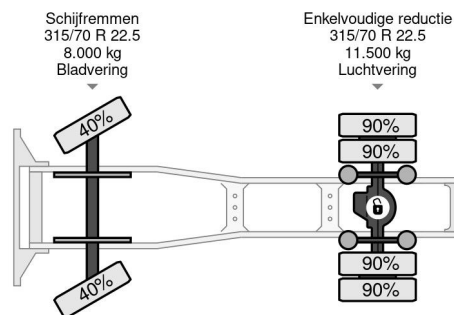

### COMMON

Preis	€ 13.950,- ex MwSt
Id	DA163145
Marke	DAF
Typ	4X2 EURO 6 - 524.525 km Dutch
Baujahr	2017
Kilometerstand	524.525 km
Konstruktion	Standard-SZM
Bruttogewicht	20.500 kg
Schadstoffklasse	6

DAF CF 370 4X2 EURO 6 - 524.525 km Dutch

### PROPERTIES

Datum der erstzulassung	19-06-2017
Tüv-ablaufdatum	20-06-2024
Nummernschild	06-BJP-8
Kraftstoffart	Diesel
Getriebe	Automatik
Fahrzeug-identifizierungsnummer	XLRTEM4100G163145
Radformel	4x2
Anzahl der achsen	2
Gewicht	7.104 kg
Zylinderzahl	6
Leistung in kw	271
Leistung in ps	368
Radstand	380 cm
Nutzlast	13.396 kg
Länge	592 cm
Breite	255 cm