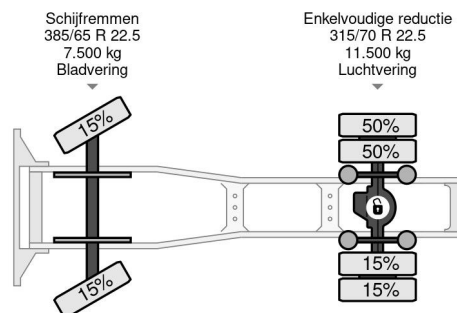

Referenznummer: MB048499