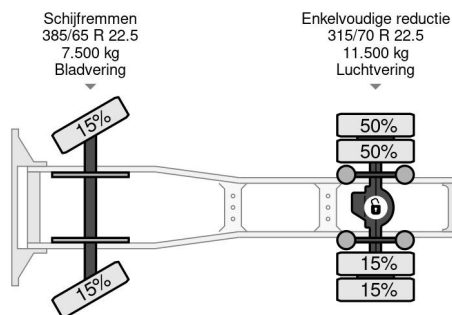

### PROPERTIES

Datum der erstzulassung	23-03-2016
Tüv-ablaufdatum	23-06-2024
Nummernschild	17-BGZ-5
Kraftstoffart	Diesel
Getriebe	Automatik
Fahrzeug-identifizierungsnummer	WDB96340310048499
Radformel	4x2
Anzahl der achsen	2
Gewicht	7.935 kg
Zylinderzahl	6
Leistung in kw	310
Leistung in ps	421
Radstand	385 cm
Nutzlast	11.065 kg
Länge	631 cm
Breite	250 cm