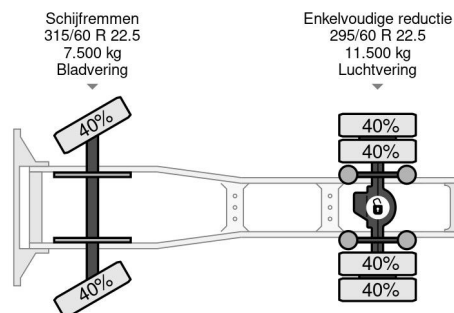

Referenznummer: DA153954